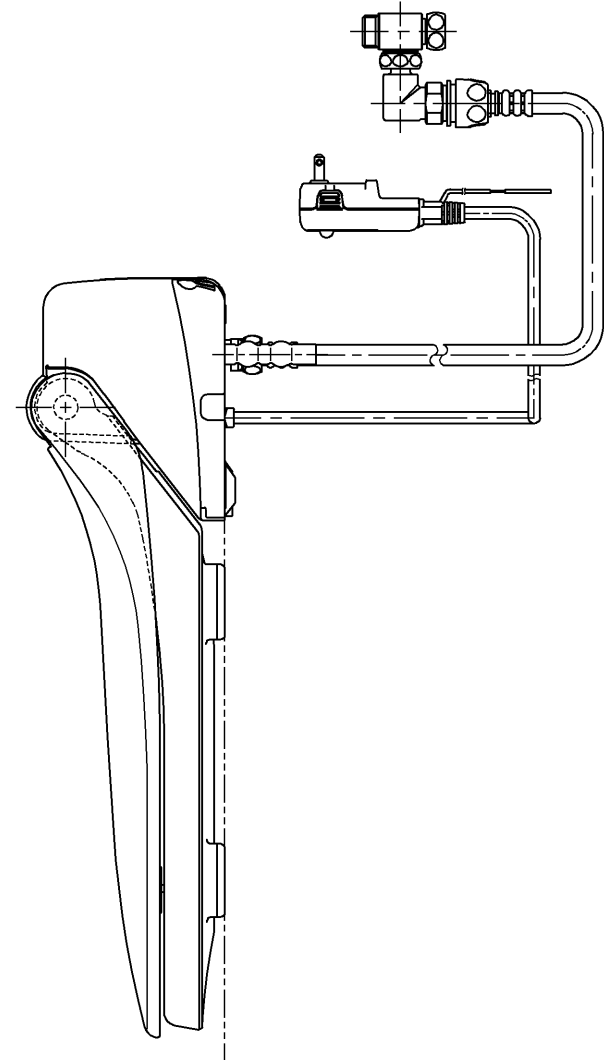

生産中止図面

2007.7.30 繰り替えし =200

ねじ長 φ4×30(3本)

<特殊内容>

1. 連立トイレ対応リモコン相互干渉防止品(タイプ5)

*定格: AC100V-1277W 50/60Hz

TOTO		☉	単位 mm	名称
製図 今川	検図 藤原 中山	日付 04-03-05	尺度 1 : 5	洗浄乾燥脱臭暖房便座
備考				品番 TCF4120V5
				図番 TCF4120V5_A1010
A3				ページNo. 1-1 (改)