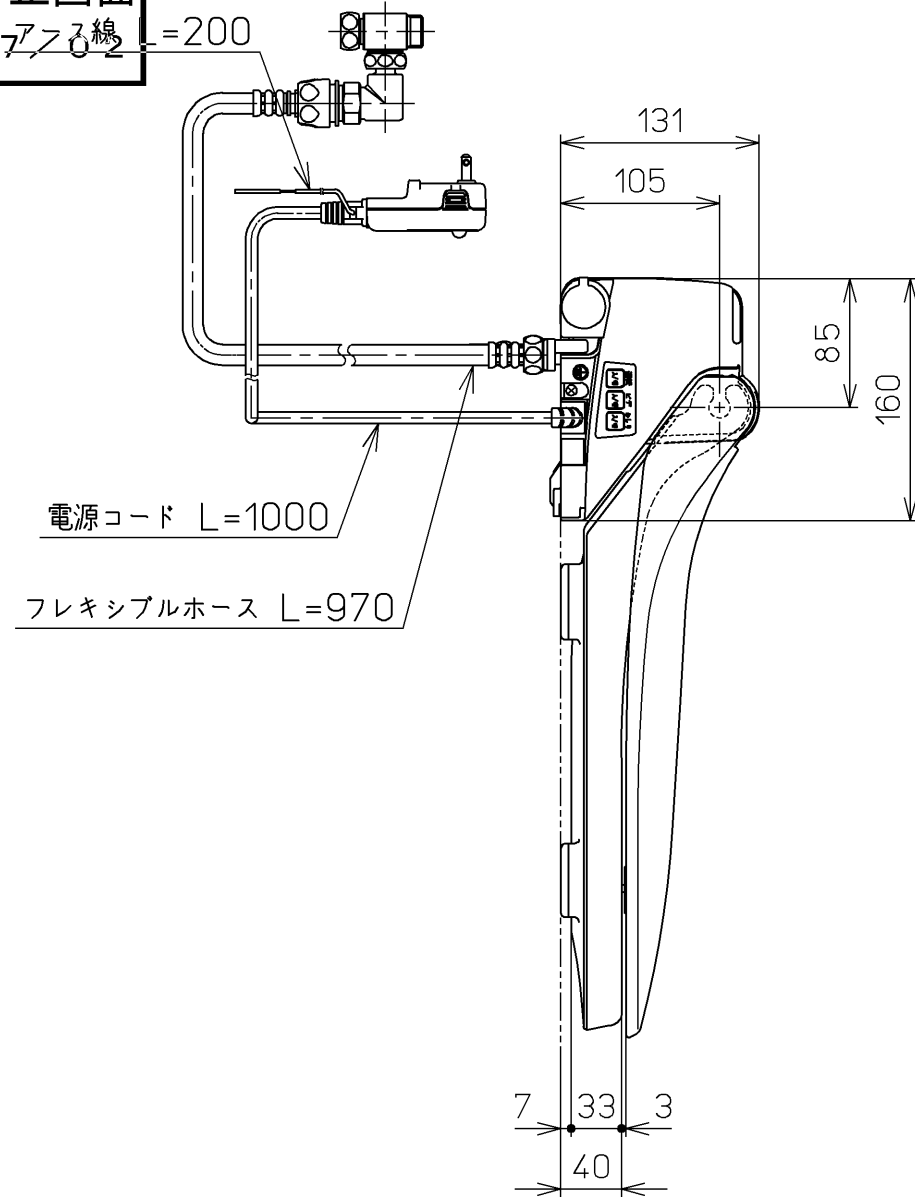

生産中止図面

2007.7.30 繰り替えし =200

ねじ長 φ4×30(3本)

<特殊内容>

1. 連立トイレ対応リモコン相互干渉防止品(タイプ5)

*定格: AC100V-1277W 50/60Hz

TOTO		☉	単位 mm	名称
製図 今川	検図 藤原 中山	日付 04-03-05	尺度 1 : 5	洗浄乾燥脱臭暖房便座
備考				品番 TCF4120V5
				図番 TCF4120V5_A1010
A3				ページNo. 1-1 (改)