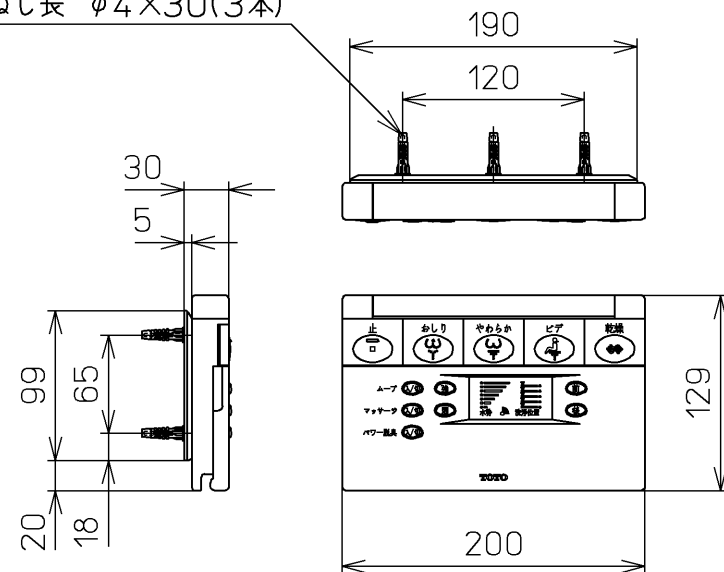

生産中止図面

2007.7.30 繰り替えし =200

ねじ長 φ4×30(3本)

<特殊内容>

1. 連立トイレ対応リモコン相互干渉防止品(タイプ5)

*定格: AC100V-1277W 50/60Hz

TOTO		☉	単位 mm	名称
製図 今川	検図 藤原 中山	日付 04-03-05	尺度 1 : 5	洗浄乾燥脱臭暖房便座
備考				品番 TCF4120V5
				図番 TCF4120V5_A1010
A3				ページNo. 1-1 (改)