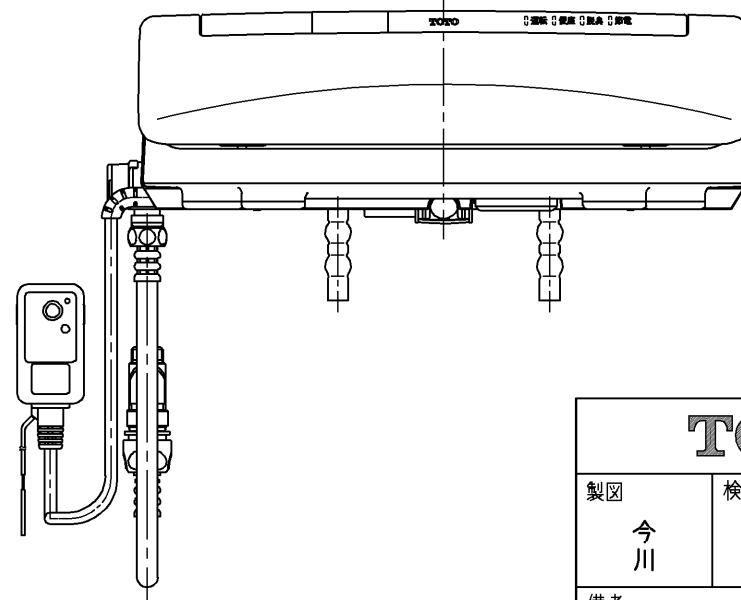

生産中止図面

2007.7.30 繰り替えし =200

ねじ長 φ4×30(3本)

<特殊内容>

1. 連立トイレ対応リモコン相互干渉防止品(タイプ5)

*定格: AC100V-1277W 50/60Hz

TOTO		☉	単位 mm	名称
製図 今川	検図 藤原 中山	日付 04-03-05	尺度 1 : 5	洗浄乾燥脱臭暖房便座
備考				品番 TCF4120V5
				図番 TCF4120V5_A1010
A3				ページNo. 1-1 (改)