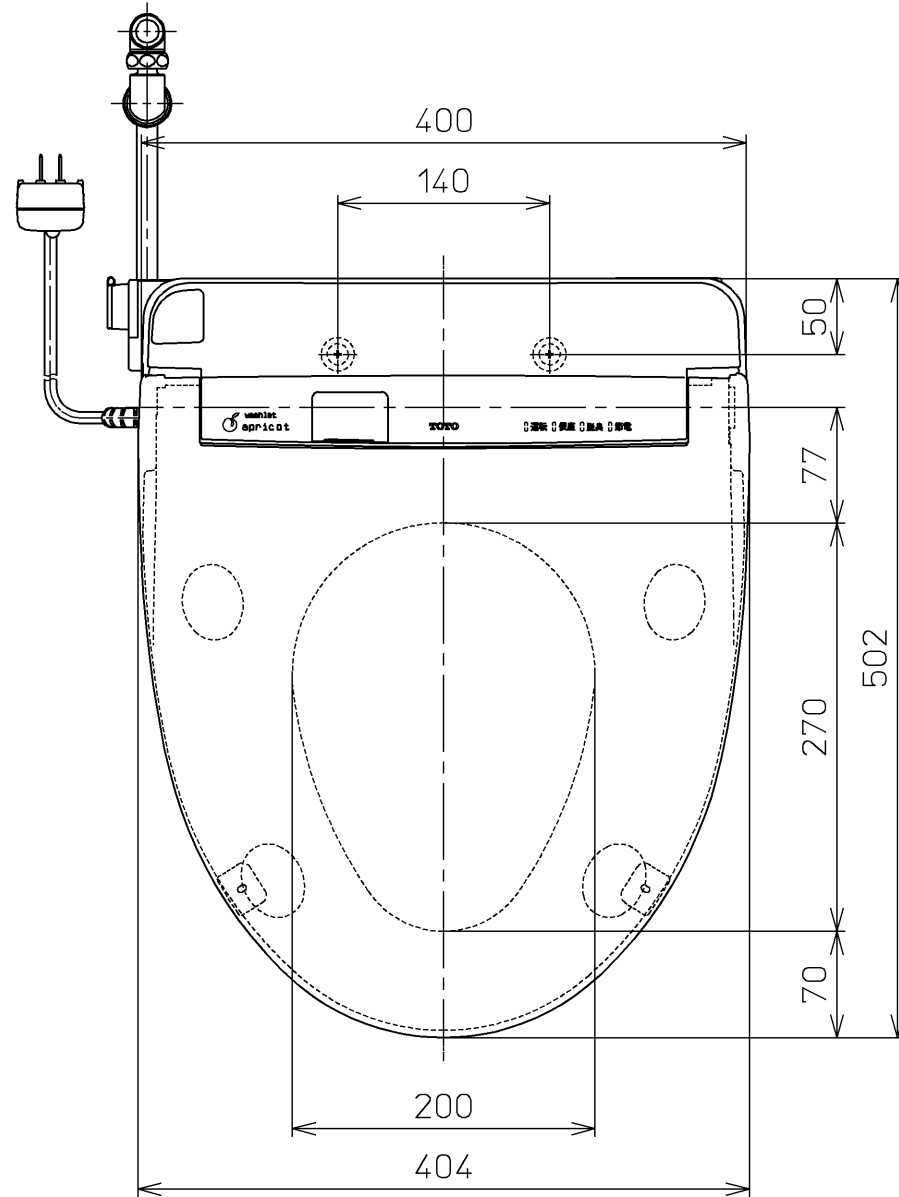

生産中止図面

2007.7.30 繰り替えし =200

ねじ長 φ4×30(3本)

<特殊内容>

1. 連立トイレ対応リモコン相互干渉防止品(タイプ5)

*定格: AC100V-1277W 50/60Hz

TOTO		☉	単位 mm	名称
製図 今川	検図 藤原 中山	日付 04-03-05	尺度 1 : 5	洗浄乾燥脱臭暖房便座
備考				品番 TCF4120V5
				図番 TCF4120V5_A1010
A3				ページNo. 1-1 (改)